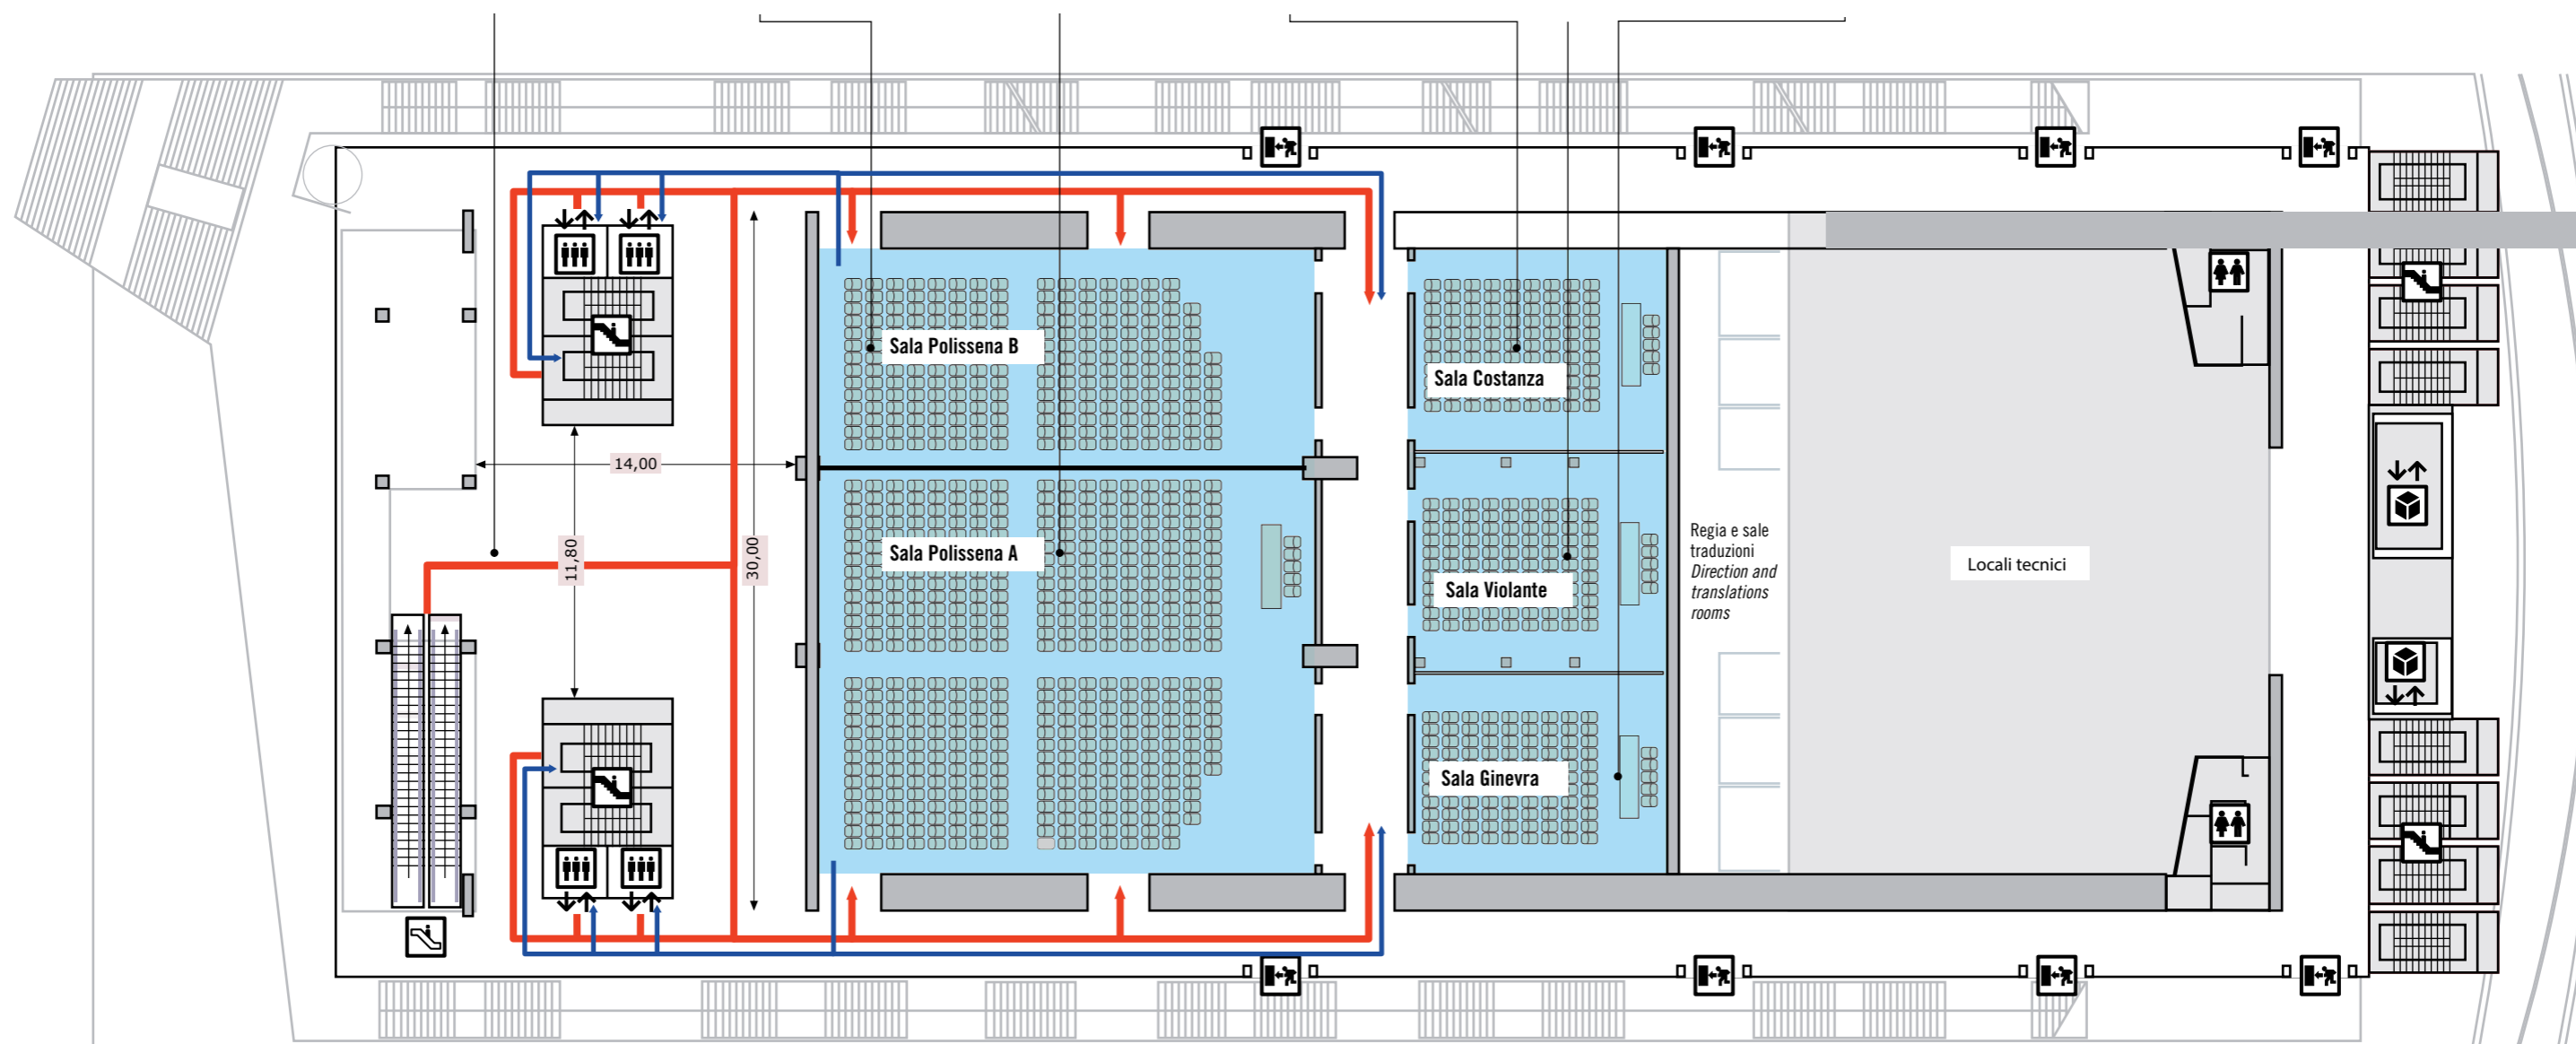

- Livello 5 > riccione city eye
- Livello 4 > sale congressi / conference rooms
- Livello 3 > sala plenaria / plenary room
- Livello 1 > foyer congressi / conference reception hall
- Livello 0 > shopping area

Foyer
larghezza/width: m. 30,00/11,80
lunghezza/length: m. 14,00
altezza/height: m. 2,30/4,00

Sala Polissena B
larghezza/width: m. 9,20
lunghezza/length: m. 21,50
altezza/height: m. 4,10

Sala Polissena A
larghezza/width: m. 17,80
lunghezza/length: m. 21,50
altezza/height: m. 4,10

Sala Costanza
larghezza/width: m. 8,80
lunghezza/length: m. 10,60
altezza/height: m. 4,10

Sala Violante
larghezza/width: m. 9,10
lunghezza/length: m. 10,60
altezza/height: m. 4,10

Sala Ginevra
larghezza/width: m. 8,80
lunghezza/length: m. 10,60
altezza/height: m. 4,10

scala 1:400
(1 cm = 4m)