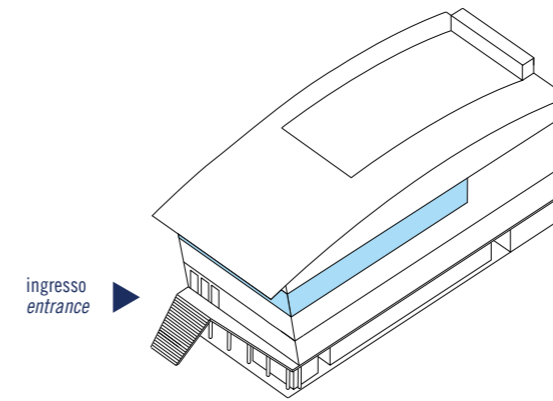

SALE POLISSENA + GINEVRA + VIOLANTE + COSTANZA

N. 4 sale
(Polissena da 608 posti + Ginevra,
Violante e Costanza da 85 posti
ciascuna).

4 rooms
(Polissena seating 608 + Ginevra,
Violante and Costanza each seating 85)

- Livello 5 > riccione city eye
- Livello 4 > sale congressi / conference rooms
- Livello 3 > sala plenaria / plenary room
- Livello 1 > foyer congressi / conference reception hall
- Livello 0 > shopping area

Foyer
larghezza/width: m. 30,00/11,80
lunghezza/length: m. 14,00
altezza/height: m. 2,30/4,00

Sala Polissena
larghezza/width: m. 27,00
lunghezza/length: m. 21,50
altezza/height: m. 4,10

Sala Costanza
larghezza/width: m. 8,80
lunghezza/length: m. 10,60
altezza/height: m. 4,10

Sala Violante
larghezza/width: m. 9,10
lunghezza/length: m. 10,60
altezza/height: m. 4,10

Sala Ginevra
larghezza/width: m. 8,80
lunghezza/length: m. 10,60
altezza/height: m. 4,10

scala 1:400
(1 cm = 4m)