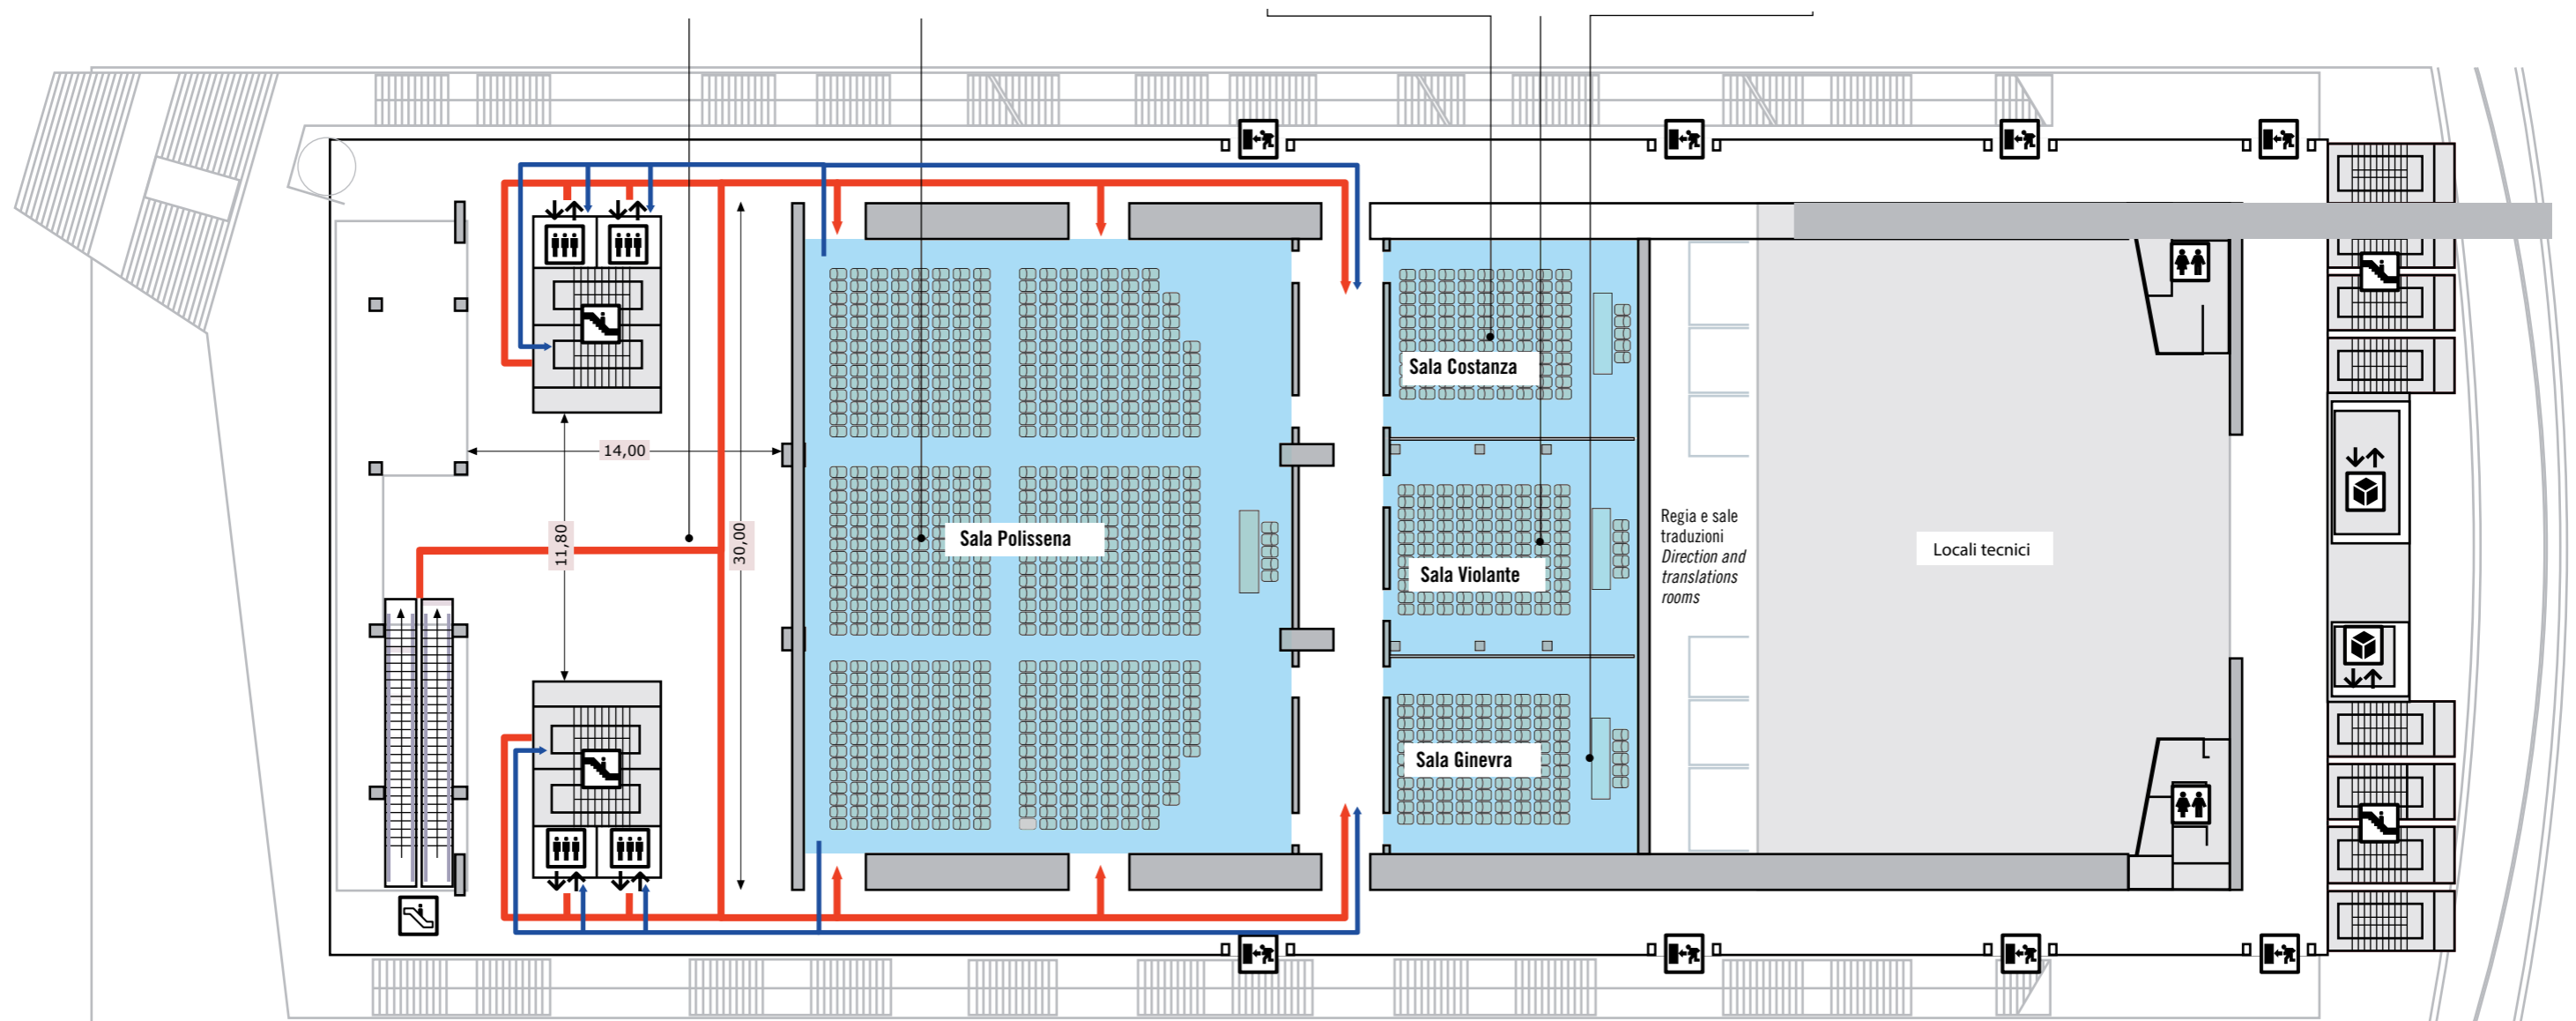

Foyer
larghezza/width: m. 30,00/11,80
lunghezza/length: m. 14,00
altezza/height: m. 2,30/4,00

Sala Polissena
larghezza/width: m. 27,00
lunghezza/length: m. 21,50
altezza/height: m. 4,10

Sala Costanza
larghezza/width: m. 8,80
lunghezza/length: m. 10,60
altezza/height: m. 4,10

Sala Violante
larghezza/width: m. 9,10
lunghezza/length: m. 10,60
altezza/height: m. 4,10

Sala Ginevra
larghezza/width: m. 8,80
lunghezza/length: m. 10,60
altezza/height: m. 4,10

scala 1:400
(1 cm = 4m)

Sala Costanza A e B
larghezza/width: m. 4,40
lunghezza/length: m. 10,60
altezza/height: m. 4,10

Sala Violante A e B
larghezza/width: m. 4,50
lunghezza/length: m. 10,60
altezza/height: m. 4,10

Sala Ginevra A e B
larghezza/width: m. 4,40
lunghezza/length: m. 10,60
altezza/height: m. 4,10

Sala Costanza
larghezza/width: m. 8,80
lunghezza/length: m. 10,60
altezza/height: m. 4,10

Sala Violante
larghezza/width: m. 9,10
lunghezza/length: m. 10,60
altezza/height: m. 4,10

Sala Ginevra
larghezza/width: m. 8,80
lunghezza/length: m. 10,60
altezza/height: m. 4,10