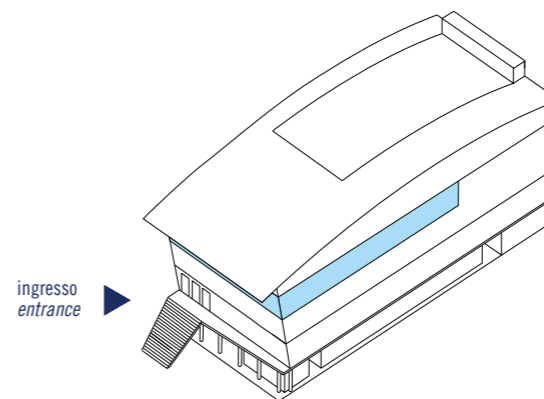

Sala Costanza A e B
larghezza/width: m. 4,40
lunghezza/length: m. 10,60
altezza/height: m. 4,10

Sala Violante A e B
larghezza/width: m. 4,50
lunghezza/length: m. 10,60
altezza/height: m. 4,10

Sala Ginevra A e B
larghezza/width: m. 4,40
lunghezza/length: m. 10,60
altezza/height: m. 4,10

scala 1:400
(1 cm = 4 m)

Legenda
Keys

SALE POLISSENA A + B + GINEVRA + VIOLANTE + COSTANZA

N. 5 sale
Polissena A da 384 posti,
Polissena B da 176,
Ginevra, Violante e Costanza
da 85 posti ciascuna.

5 rooms
Polissena A seating 384;
Polissena B seating 176,
Ginevra, Violante and Costanza
each seating 85.

- Livello 5 > riccione city eye
- Livello 4 > sale congressi / conference rooms
- Livello 3 > sala plenaria / plenary room
- Livello 1 > foyer congressi / conference reception hall
- Livello 0 > shopping area