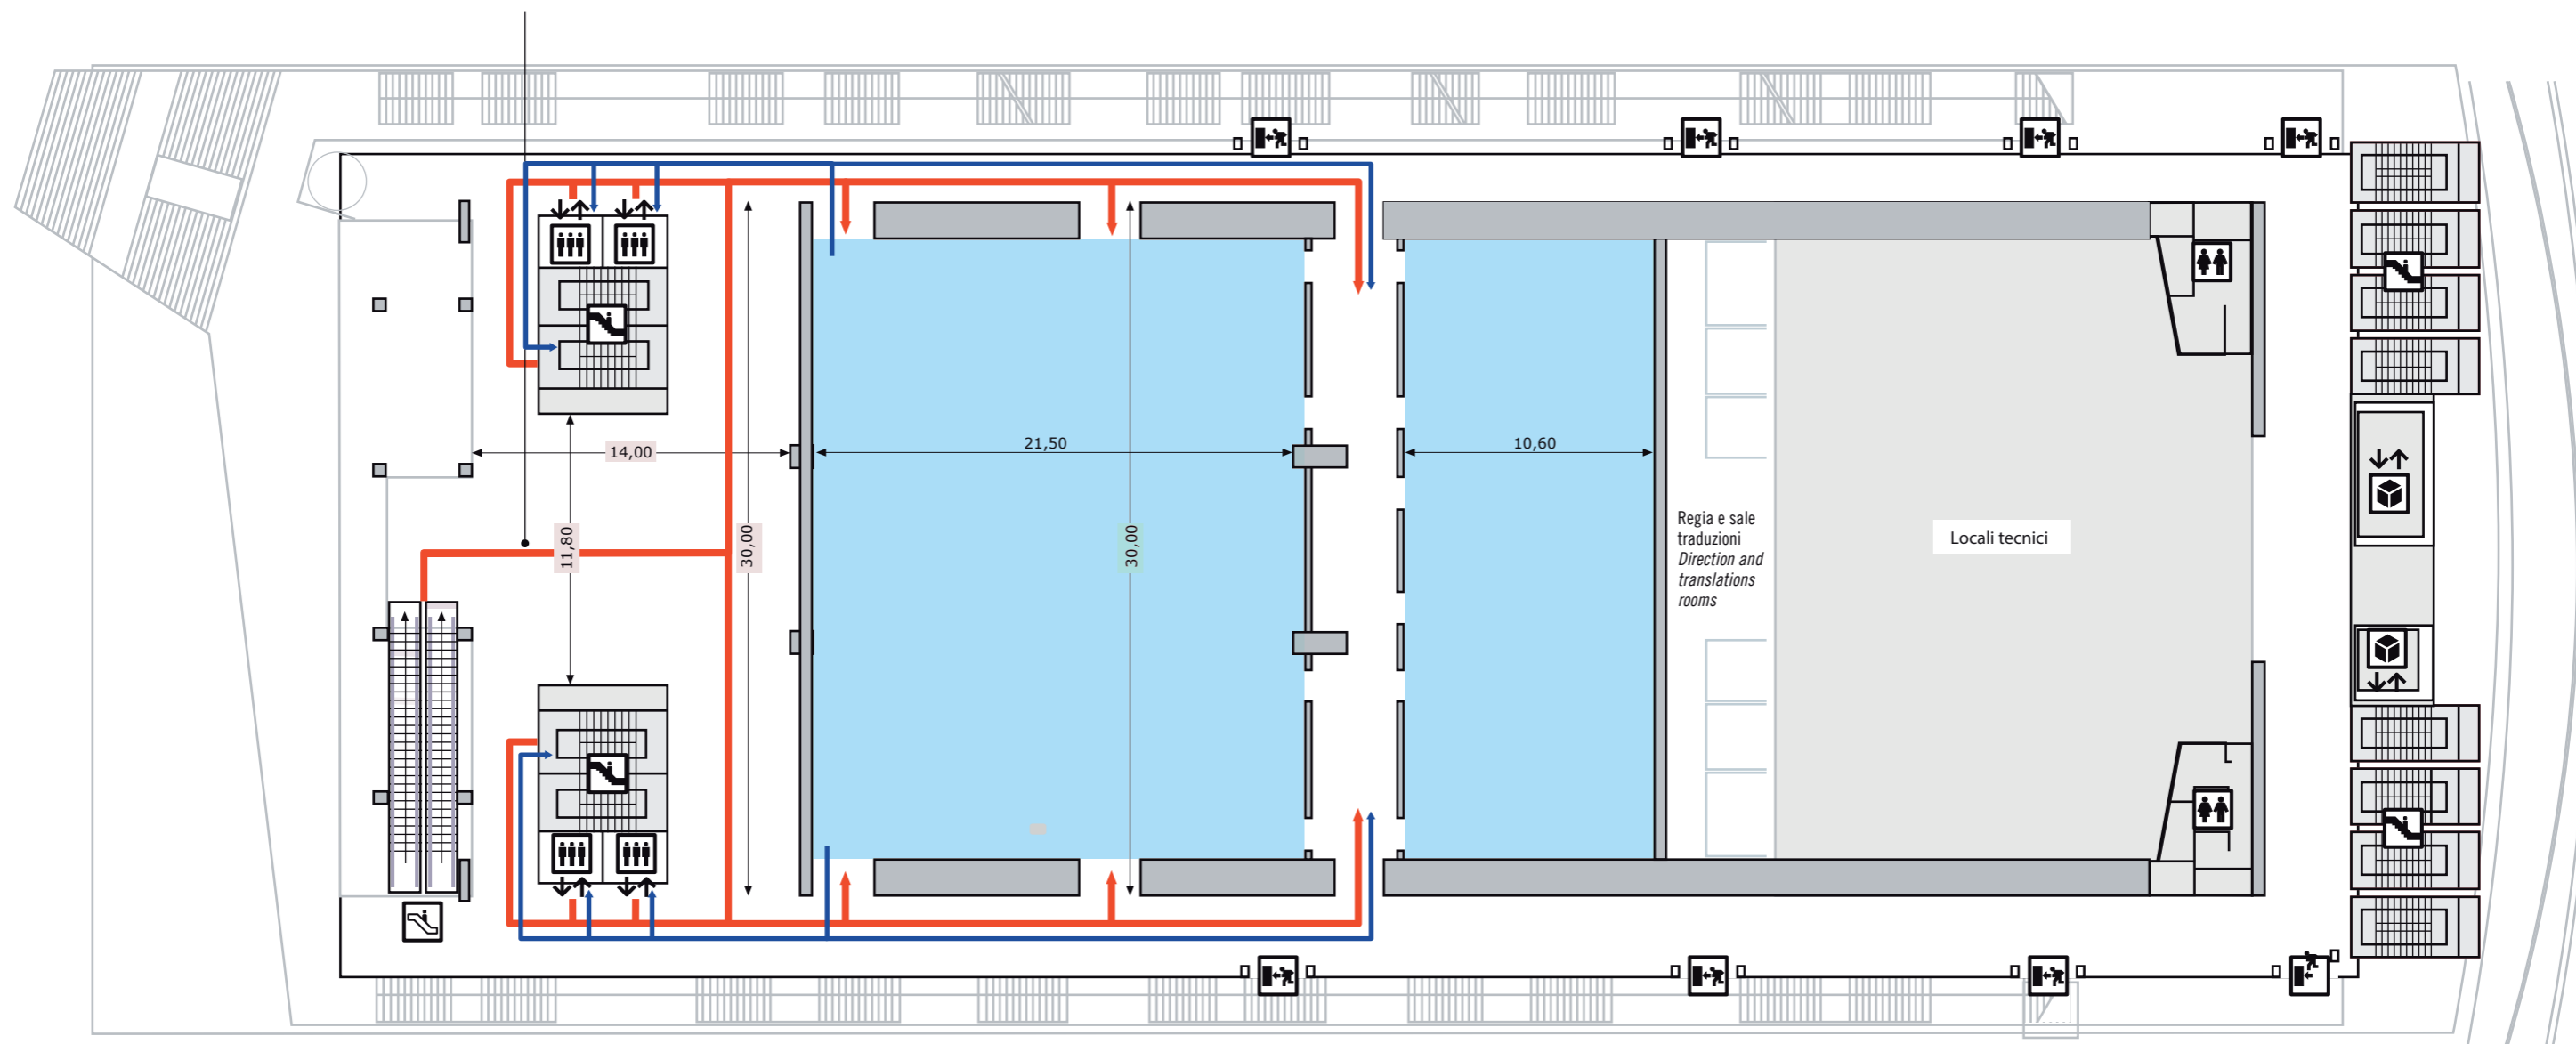

Legenda
Keys

Scala
Stairs

Toilettes
Toilets

Uscite di sicurezza
Security exit

Accesso ai livelli superiori
Access to the advanced levels

Scala mobile
Escalator

Montacarichi
Goods-lift

Ascensore
Lift

Accesso dai livelli inferiori
Access from the downstairs

Ingresso alla sala