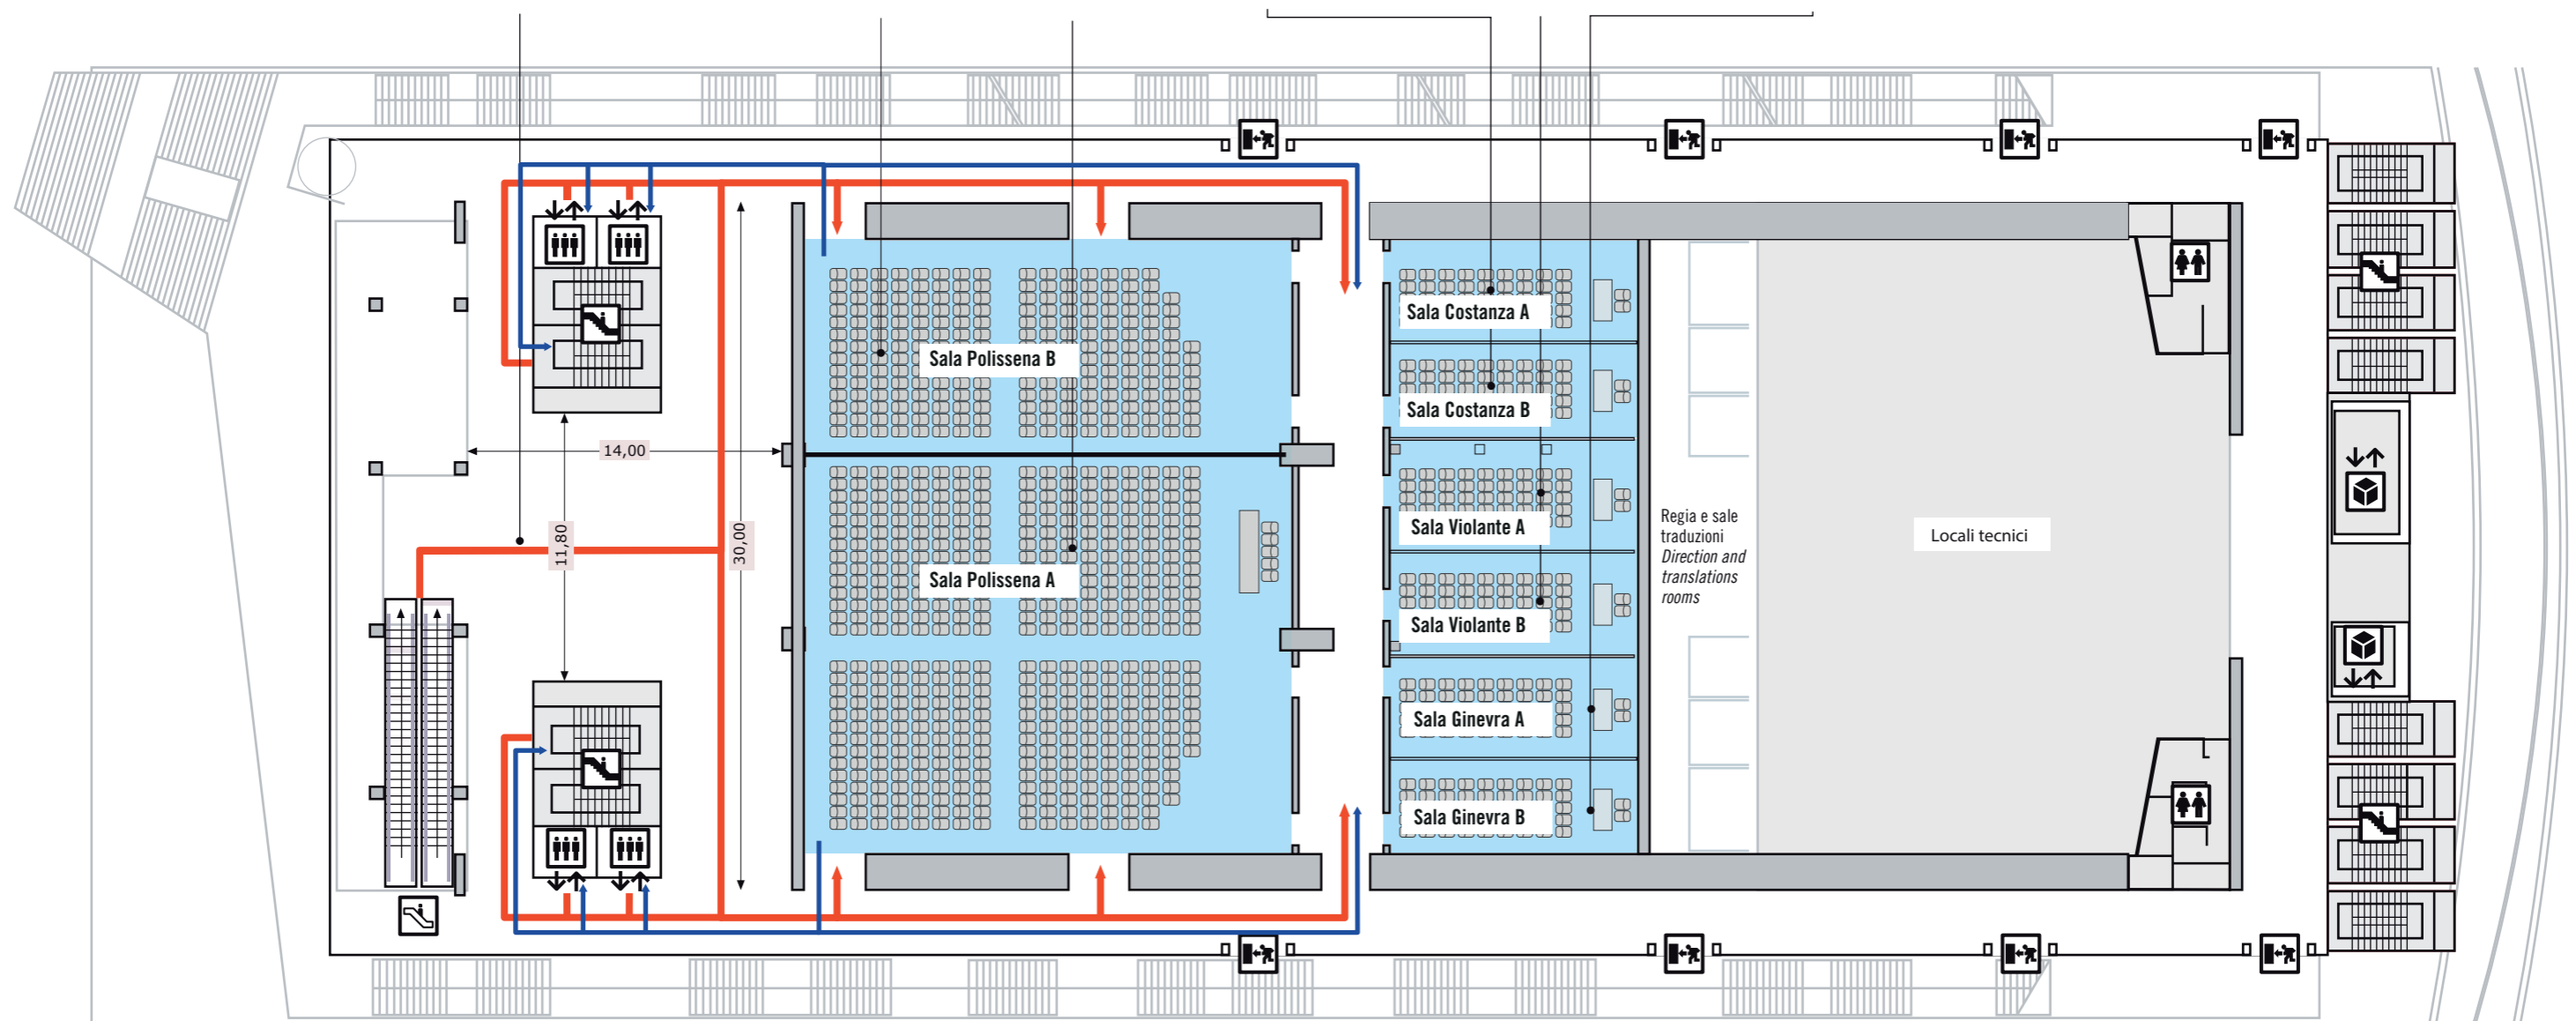

Foyer
larghezza/width: m. 30,00/11,80
lunghezza/length: m. 14,00
altezza/height: m. 2,30/4,00

Sala Polissena B
larghezza/width: m. 9,20
lunghezza/length: m. 21,50
altezza/height: m. 4,10

Sala Polissena A
larghezza/width: m. 17,80
lunghezza/length: m. 21,50
altezza/height: m. 4,10

Sala Costanza A e B
larghezza/width: m. 4,40
lunghezza/length: m. 10,60
altezza/height: m. 4,10

Sala Violante A e B
larghezza/width: m. 4,50
lunghezza/length: m. 10,60
altezza/height: m. 4,10

Sala Ginevra A e B
larghezza/width: m. 4,40
lunghezza/length: m. 10,60
altezza/height: m. 4,10

scala 1:400
(1 cm = 4 m)

Legenda
Keys

SALE POLISSENA A + B + GINEVRA + VIOLANTE + COSTANZA

N. 5 sale
Polissena A da 384 posti,
Polissena B da 176,
Ginevra, Violante e Costanza
da 85 posti ciascuna.

5 rooms
Polissena A seating 384;
Polissena B seating 176,
Ginevra, Violante and Costanza
each seating 85.

Sala Costanza
larghezza/width: m. 8,80
lunghezza/length: m. 10,60
altezza/height: m. 4,10

Sala Violante
larghezza/width: m. 9,10
lunghezza/length: m. 10,60
altezza/height: m. 4,10

Sala Ginevra
larghezza/width: m. 8,80
lunghezza/length: m. 10,60
altezza/height: m. 4,10