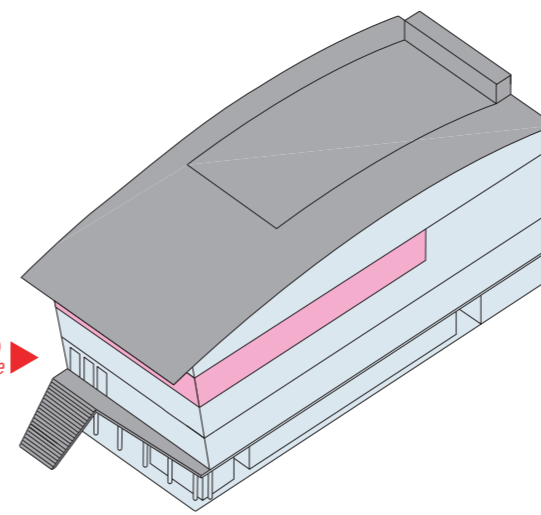

✘ SALE-Rooms: POLISSENA A/B + GINEVRA A/B + VIOLANTE A/B + COSTANZA A/B

N. 8 sale
Polissena A da 384 posti; Polissena B da 176, Ginevra A/B, Violante A/B, Costanza A/B da 40 posti ciascuna.

8 rooms
Polissena A seating 384; Polissena B seating 176, Ginevra A/B, Violante A/B, Costanza A/B 40 each seating.

ingresso
entrance

- Livello 5 > riccione city eye
- Livello 4 > sale congressi / conference rooms
- Livello 3 > sala plenaria / plenary room
- Livello 2 > sale cinematografiche / cinema halls
- Livello 1 > foyer congressi / conference reception hall
- Livello 0 > shopping area
- Livelli -1 e -2 > garage

Foyer
larghezza/width: m. 30,00/11,80
lunghezza/length: m. 14,00
altezza/height: m. 2,30/4,00

Sala Polissena B
larghezza/width: m. 9,20
lunghezza/length: m. 21,50
altezza/height: m. 4,10

Sala Polissena A
larghezza/width: m. 17,80
lunghezza/length: m. 21,50
altezza/height: m. 4,10

Sala Costanza A e B
larghezza/width: m. 4,40
lunghezza/length: m. 10,60
altezza/height: m. 4,10

Sala Violante A e B
larghezza/width: m. 4,50
lunghezza/length: m. 10,60
altezza/height: m. 4,10

Sala Ginevra A e B
larghezza/width: m. 4,40
lunghezza/length: m. 10,60
altezza/height: m. 4,10