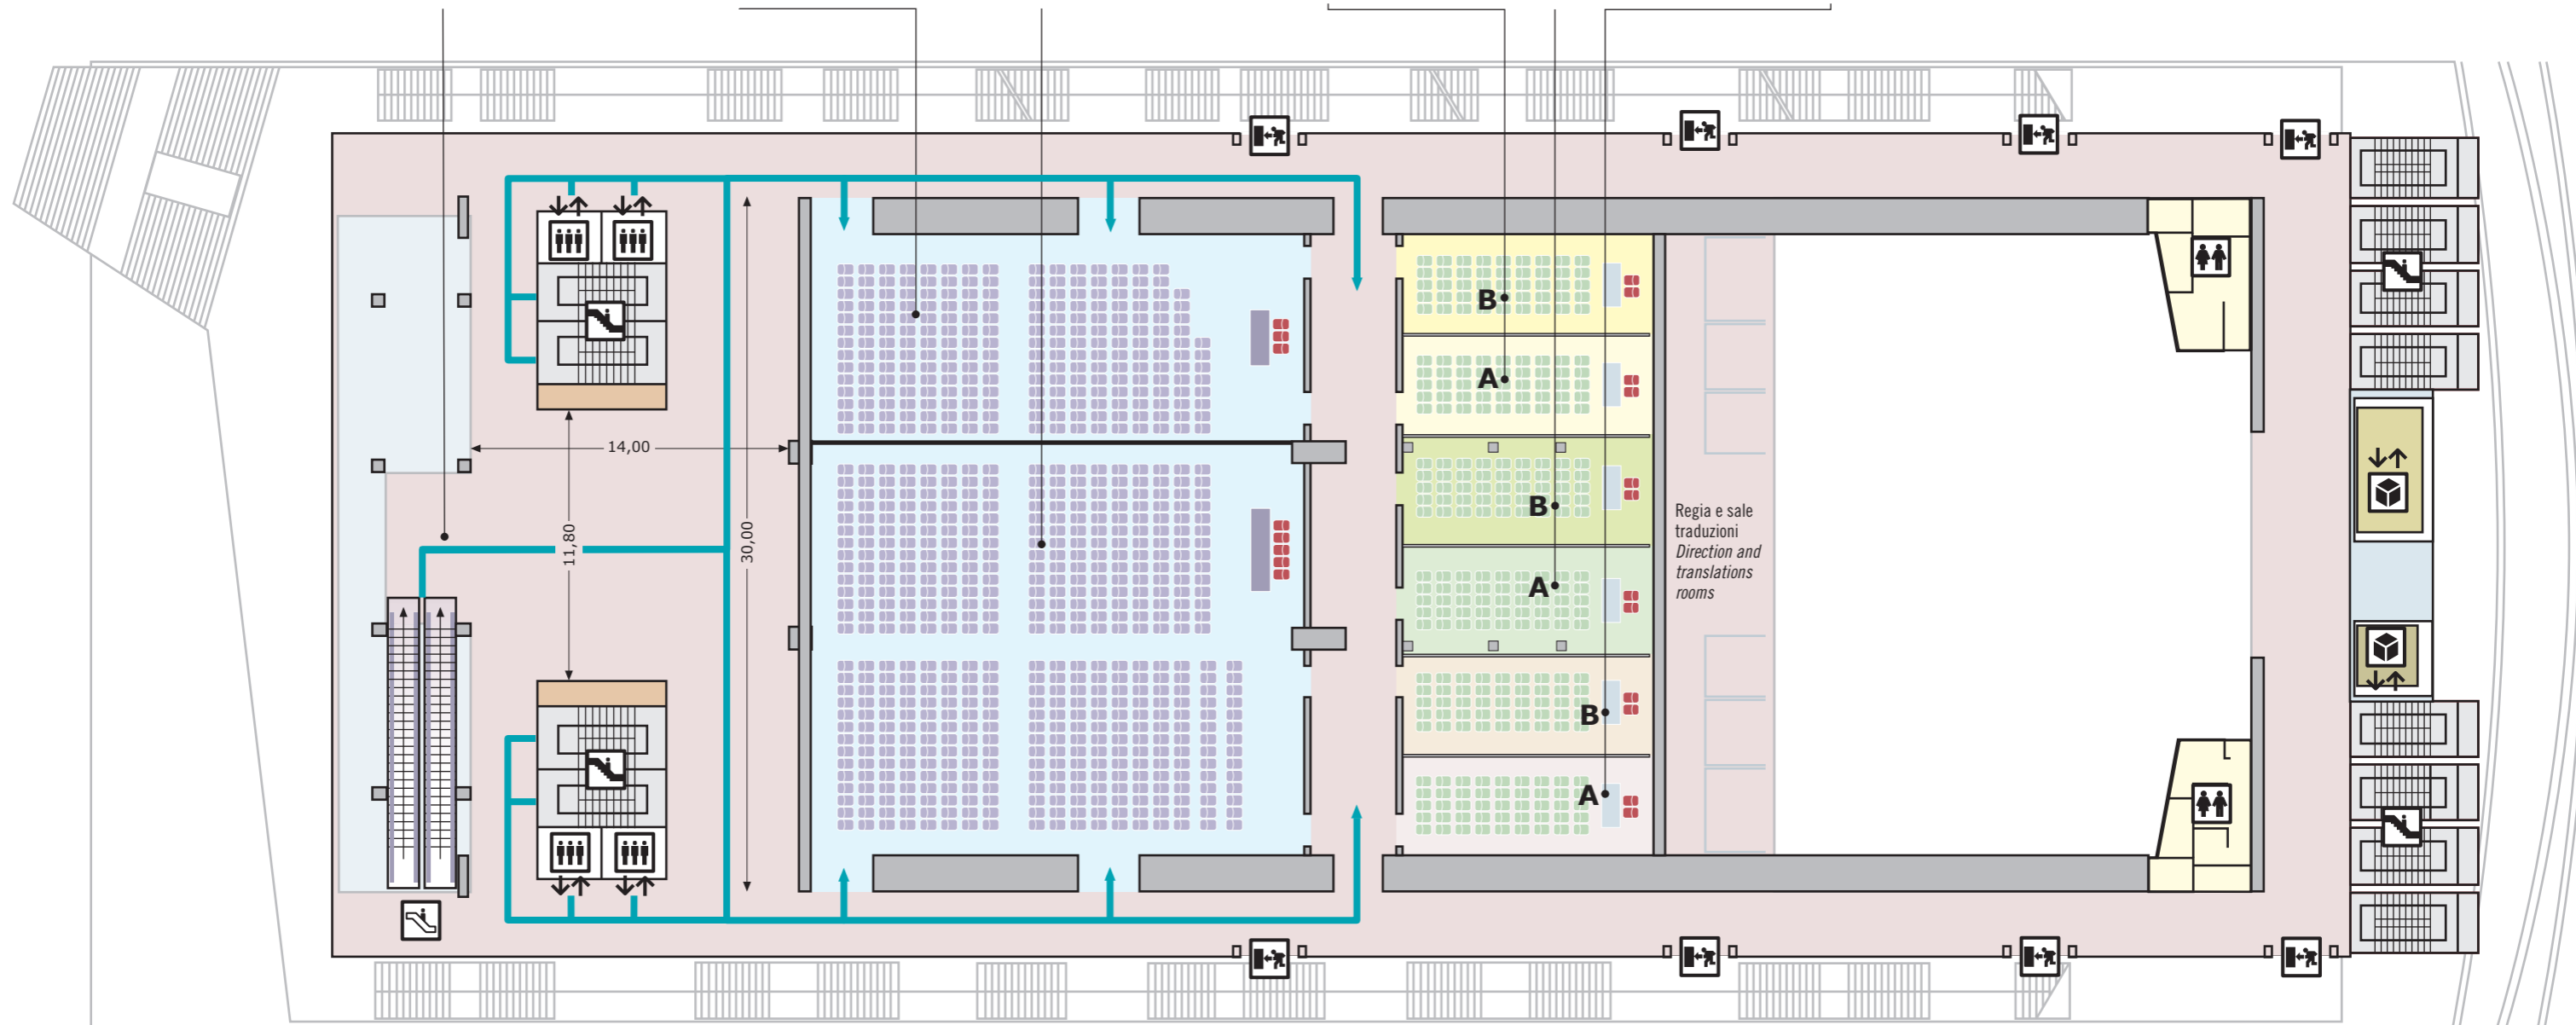

✘ SALE-Rooms: POLISSENA A/B + GINEVRA A/B + VIOLANTE A/B + COSTANZA A/B

N. 8 sale
Polissena A da 384 posti; Polissena B da 176, Ginevra A/B, Violante A/B, Costanza A/B da 40 posti ciascuna.

8 rooms
Polissena A seating 384; Polissena B seating 176, Ginevra A/B, Violante A/B, Costanza A/B 40 each seating.

Foyer
larghezza/width: m. 30,00/11,80
lunghezza/length: m. 14,00
altezza/height: m. 2,30/4,00

Sala Polissena B
larghezza/width: m. 9,20
lunghezza/length: m. 21,50
altezza/height: m. 4,10

Sala Polissena A
larghezza/width: m. 17,80
lunghezza/length: m. 21,50
altezza/height: m. 4,10

Sala Costanza A e B
larghezza/width: m. 4,40
lunghezza/length: m. 10,60
altezza/height: m. 4,10

Sala Violante A e B
larghezza/width: m. 4,50
lunghezza/length: m. 10,60
altezza/height: m. 4,10

Sala Ginevra A e B
larghezza/width: m. 4,40
lunghezza/length: m. 10,60
altezza/height: m. 4,10

scala 1:400
(1 cm=4m)

**Legenda
Keys**