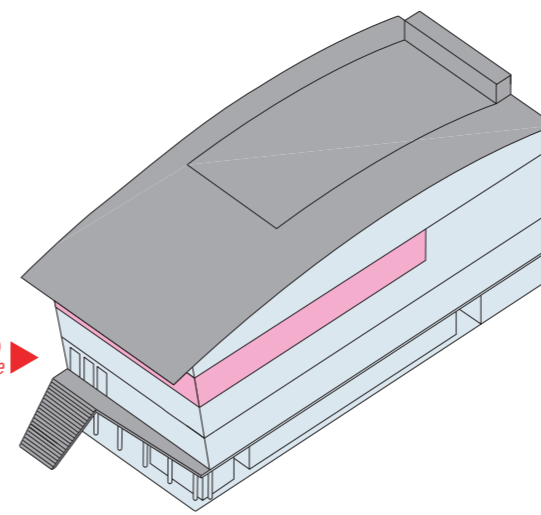

✘ SALE-Rooms: POLISSENA + GINEVRA + VIOLANTE + COSTANZA

N. 4 sale
(Polissena da 608 posti + Ginevra,
Violante e Costanza da 85 posti
ciascuna).

4 rooms
(Polissena seating 608 + Ginevra,
Violante and Costanza each seating 85)

ingresso
entrance

- Livello 5 > riccione city eye
- Livello 4 > sale congressi / conference rooms
- Livello 3 > sala plenaria / plenary room
- Livello 2 > sale cinematografiche / cinema halls
- Livello 1 > foyer congressi / conference reception hall
- Livello 0 > shopping area
- Livelli -1 e -2 > garage

Foyer
larghezza/width: m. 30,00/11,80
lunghezza/length: m. 14,00
altezza/height: m. 2,30/4,00

Sala Polissena
larghezza/width: m. 27,00
lunghezza/length: m. 21,50
altezza/height: m. 4,10

Sala Costanza
larghezza/width: m. 8,80
lunghezza/length: m. 10,60
altezza/height: m. 4,10

Sala Violante
larghezza/width: m. 9,10
lunghezza/length: m. 10,60
altezza/height: m. 4,10

Sala Ginevra
larghezza/width: m. 8,80
lunghezza/length: m. 10,60
altezza/height: m. 4,10

scala 1:400
(1 cm=4m)

Legenda
Keys