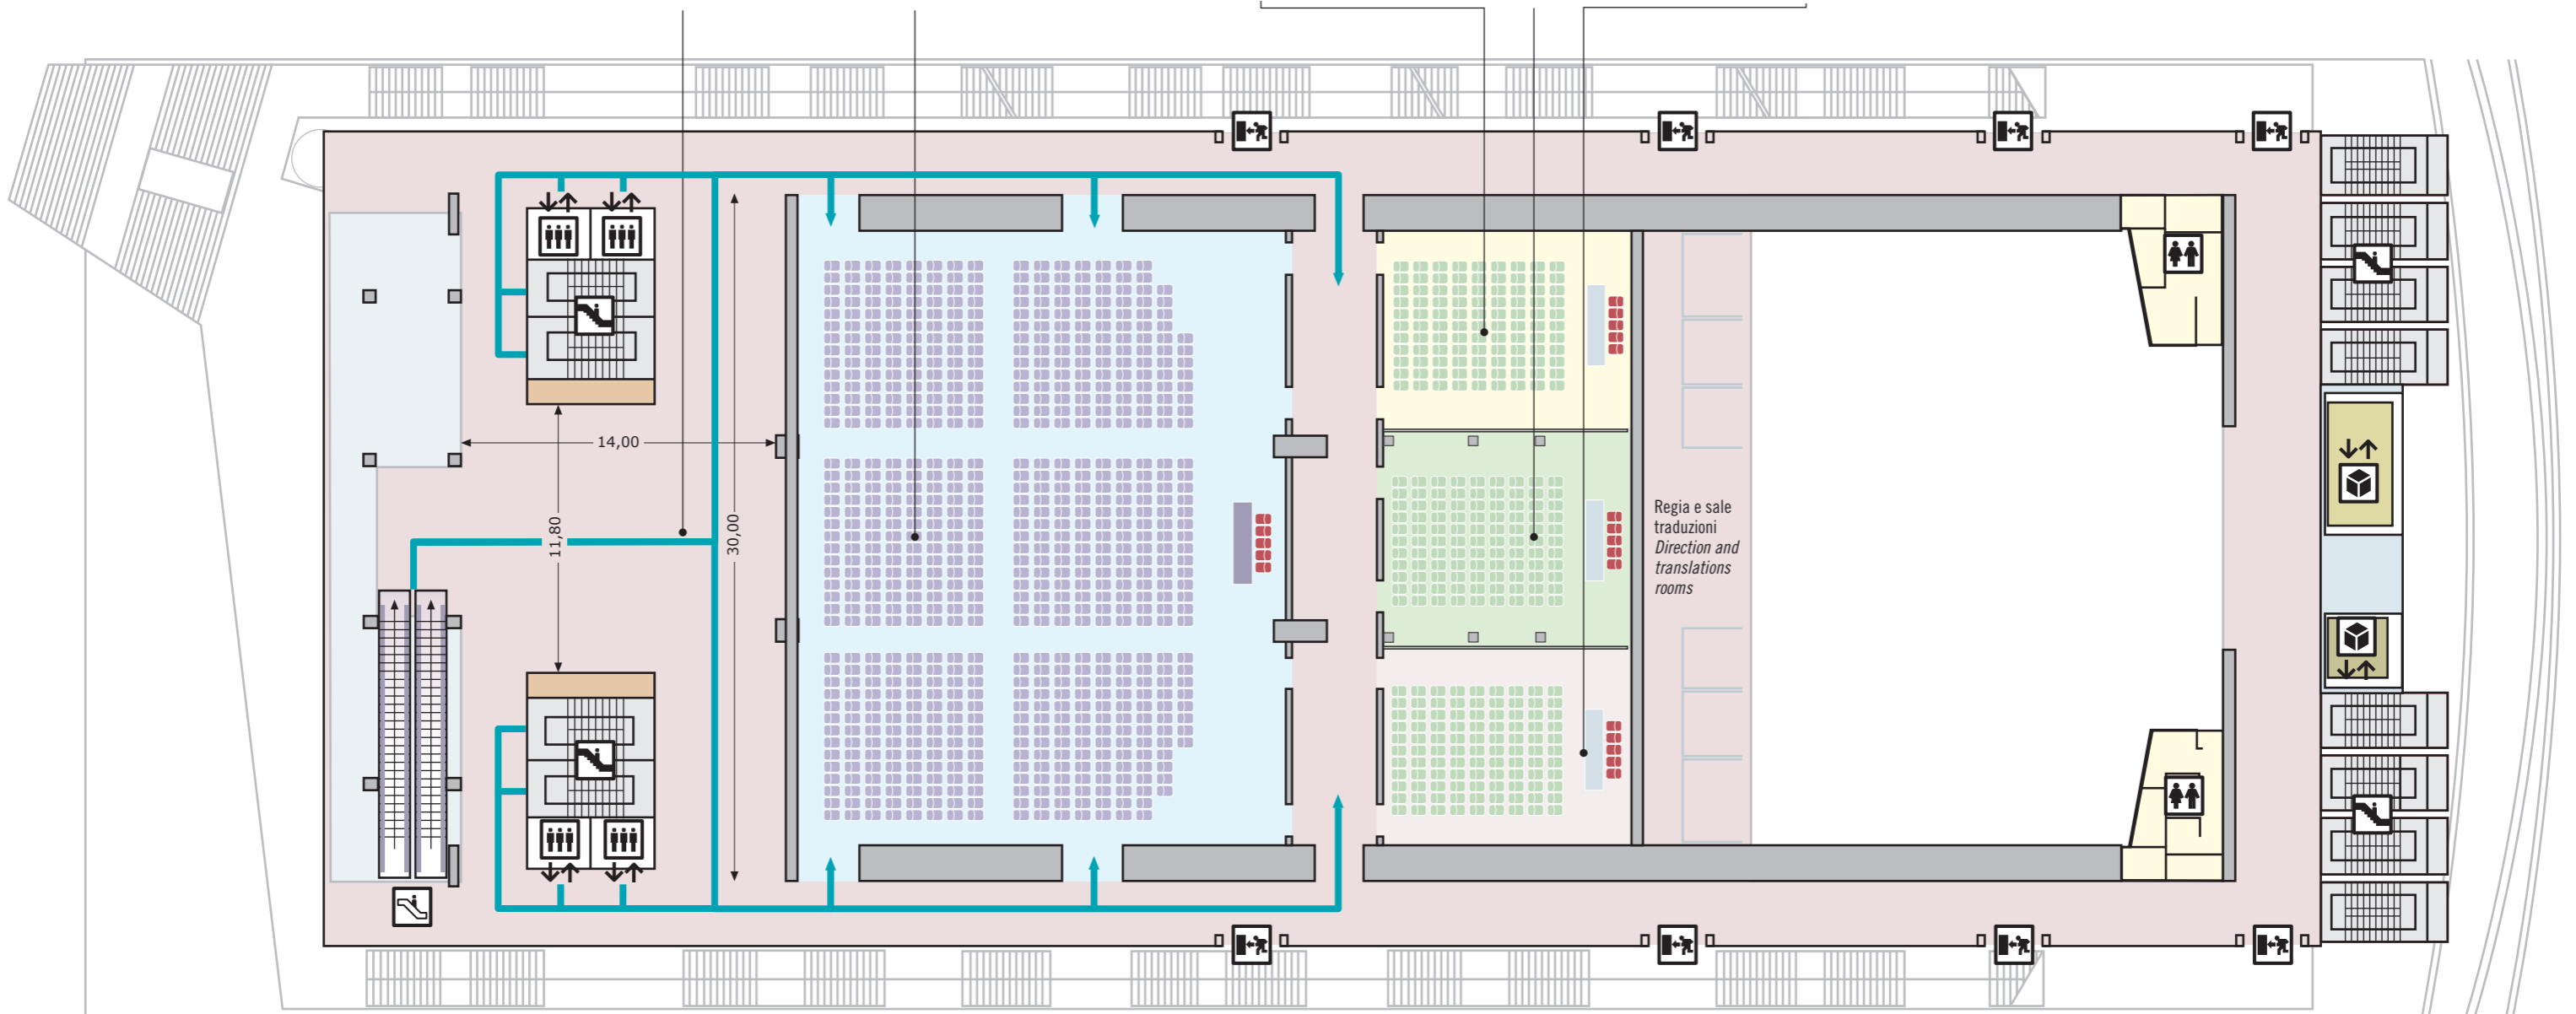

✘ SALE-Rooms: POLISSENA + GINEVRA + VIOLANTE + COSTANZA

N. 4 sale
(Polissena da 608 posti + Ginevra,
Violante e Costanza da 85 posti
ciascuna).

4 rooms
(Polissena seating 608 + Ginevra,
Violante and Costanza each seating 85)

ingresso
entrance

- Livello 5 > riccione city eye
- Livello 4 > sale congressi / conference rooms
- Livello 3 > sala plenaria / plenary room
- Livello 2 > sale cinematografiche / cinema halls
- Livello 1 > foyer congressi / conference reception hall
- Livello 0 > shopping area
- Livelli -1 e -2 > garage

Foyer
larghezza/width: m. 30,00/11,80
lunghezza/length: m. 14,00
altezza/height: m. 2,30/4,00

Sala Polissena
larghezza/width: m. 27,00
lunghezza/length: m. 21,50
altezza/height: m. 4,10

Sala Costanza
larghezza/width: m. 8,80
lunghezza/length: m. 10,60
altezza/height: m. 4,10

Sala Violante
larghezza/width: m. 9,10
lunghezza/length: m. 10,60
altezza/height: m. 4,10

Sala Ginevra
larghezza/width: m. 8,80
lunghezza/length: m. 10,60
altezza/height: m. 4,10

scala 1:400
(1 cm=4m)

Legenda
Keys